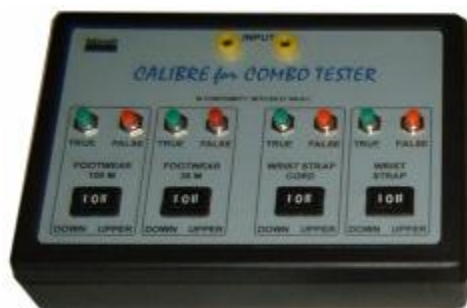

CALIBRE FOR COMBO TESTER

KALIBR TESTERU ZEMNICÍCH NÁRAMKŮ A OBUVI

POUŽITÍ

Kalibr Combo testeru je přístroj určený ke kalibraci testerů ochranných přizemňovacích náramků, jejich přívodů a obuvi, které jsou používány na antistatických pracovištích ve vyhrazeném prostoru podle EN 61 340-5-1. Uvedená norma předepisuje denní kontrolu způsobilosti těchto náramků a obuvi testerem, který je třeba minimálně jedenkrát ročně zkalibrovat.

Kalibr pro Combo tester je nastaven na níže uvedené horní a dolní limity mezí s přesností 1%.

PŘEDNOSTI

1. Vysoká přesnost.
2. Snadná manipulace.
3. Příznivá cena.

PARAMETRY

Rozměry	190 x 150 x 55 mm
Hmotnost	150 g
Přesnost nastavených mezí	±1%
Pracovní teplota	0 až 55°C

POPIS

Kalibr Combo testeru je konstrukčně řešen v plastové krabici. Vstupní zdířky, přepínače kontrolovaných mezí a tlačítka „TRUE – zelená“ a „FALSE – červená“ jsou na vrchním panelu přístroje. Vyhodnocení kalibrace indikuje kalibrovaný tester, který se propojí s kalibrem do příslušných vstupních svorek testeru. Při nastavené mezi se stiskne tlačítko a na správně nastaveném testeru se rozsvítí kontrolka barevně shodná s tlačítkem kalibru. V opačném případě je třeba tester nechat dostavit do příslušných mezí. Propojovací vodiče jsou součástí dodávky.